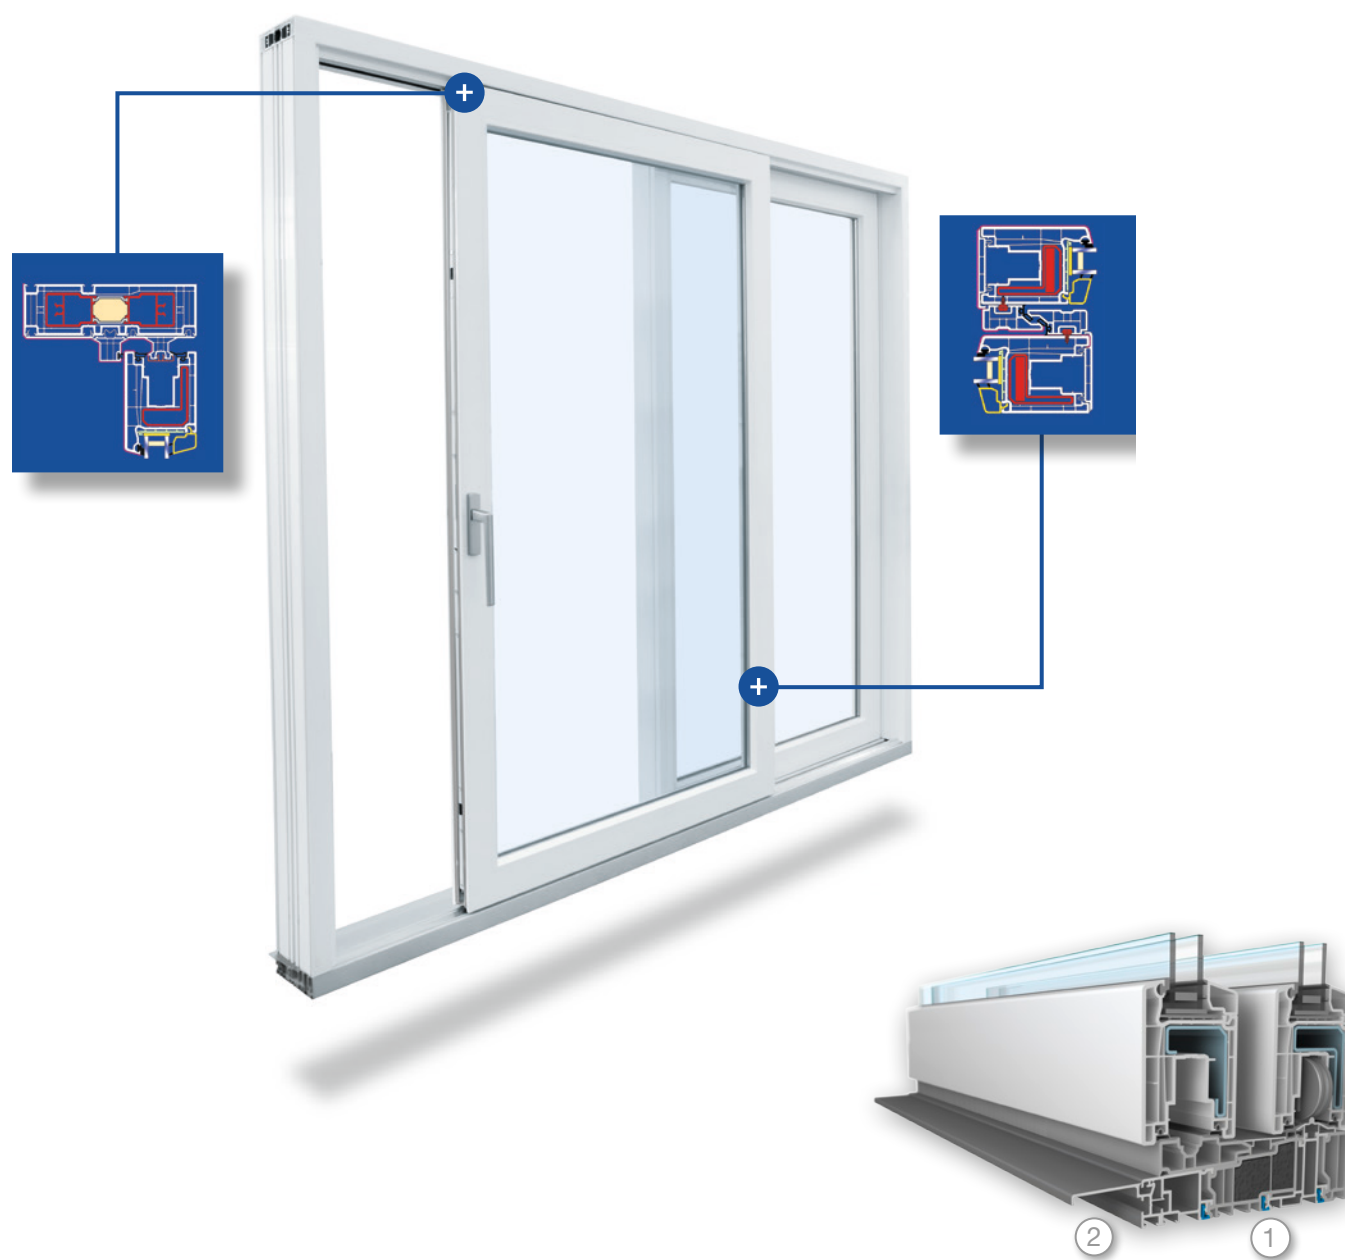

A VEKASLIDE 70 műszaki értelemben is új távlatokat nyit: a rendkívüli profil-stabilitás tartósságot, stabilitást, és az energiatakarékosság szempontjából a rendszer az innovatív tömítési technológiának köszönhetően kiváló eredményeket ér el. Az ön nyílászáró szakértője készségeggel ad felvilágosítást a rendszer számos további előnyéről.

Korlátlanul biztos: legjobb minőség

A VEKA - mint világszinten vezető magas minőségű műanyag rendszereket gyártó cég -, kezdettől fogva kiváló hírnévnek örvend. Így van ez a DIN EN 12608 szabvány szerint gyártott kiváló minőségű „A” osztályú VEKA toló-ajtó rendszerekkel is, melyek rendkívül stabil profilból készülnek. A profilok belsejében található acélmelegítésnek köszönhetően a VEKA minőség nemcsak a rendkívül hosszú élettartam és sok éven át tartó könnyű kezelhetőséget jelent, hanem a betörésvédelem területén is a legmagasabb elvárásoknak felel meg.

A VEKASLIDE 70 kiváló hőszigetelése a hőhidmentes profiloknak köszönhető. A biztonságot szolgáló kivétel az RC2 ellenállású osztályba sorolható, mely a rendőrség által is ajánlott biztonsági fokozat.

Az emelő-toló ajtó rendszer a határtalan lakóélményért

1. 1 A hőhidmentes küszöb gondoskodik az optimális hőszigetelési értékekért.
2. 2 A felpattintható vízvető megkönnyíti az utólagos munkákat a teraszon vagy az erkélyen.

Nyitási lehetőségek – emelő-toló ajtó (példák)