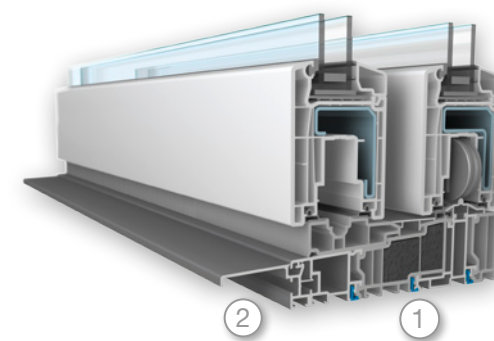

Az emelő-toló ajtó rendszer a határtalan lakóélményért

1. 1 A hőhidmentes küszöb gondoskodik az optimális hőszigetelési értékekért.
2. 2 A felpattintható vízvető megkönnyíti az utólagos munkákat a teraszon vagy az erkélyen.

Nyitási lehetőségek – emelő-toló ajtó (példák)