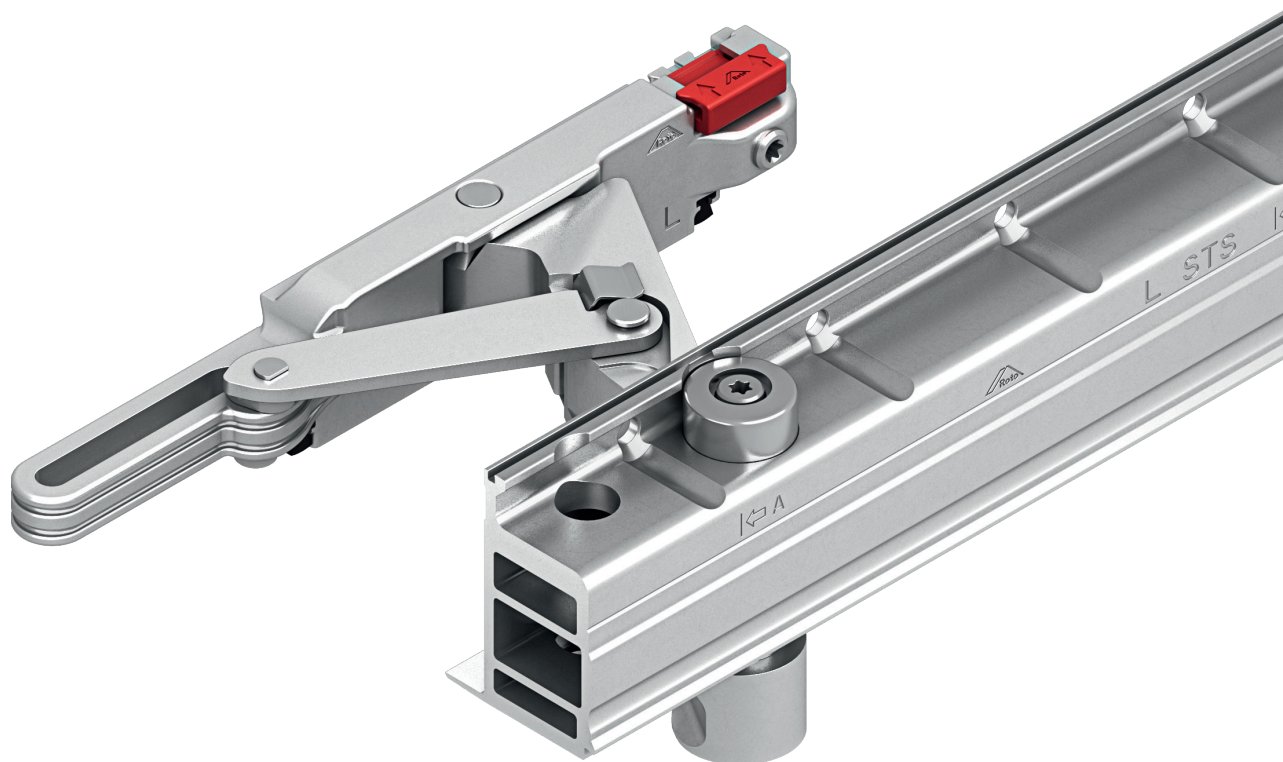

## Minimális. Univerzális.

A univerzálisan alkalmazható Roto Patio Alversa párhuzamosan toló és bukó-toló vasalat fő jellemzője a minimális ráfordítás a gyártás, a raktározás és a logisztika során.

## Minimális. Univerzális.

A Roto Patio Alversa minimálisra csökkenti a gyártási, raktározási és logisztikai ráfordításokat. Ezt a központi zárásból, az univerzális kilincsből és a moduláris toló rendszerből álló ideális kombináció garantálja.